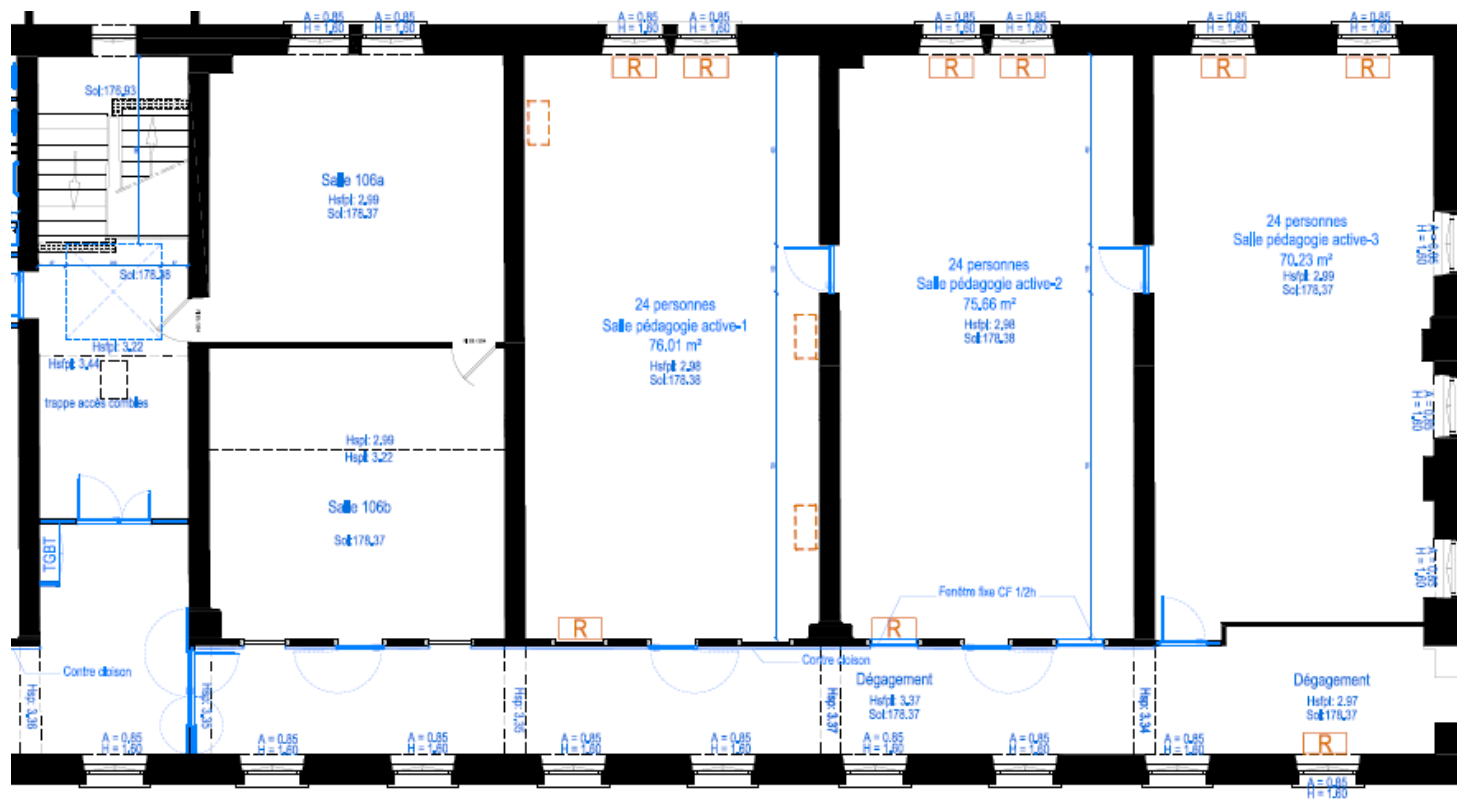

BÂTIMENT ELISA LEMONNIER

Nouvelles salles disponibles en Janvier 2023