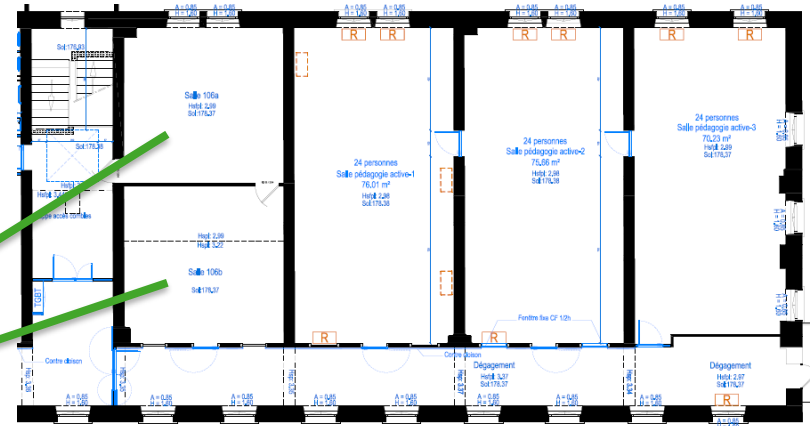

## Salles de pédagogie active actuelles

- 24 places/salle
- 4 îlots de 6 personnes
- Travail en groupes, pédagogie par projet,...