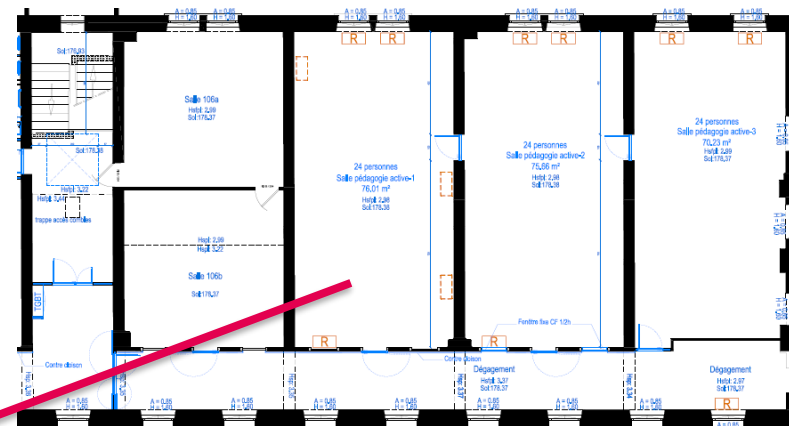

EL 107

Classe mutuelle pour des cours non classiques

- Concept V. Faillet
- Basé sur l'intelligence collective
- Sur une idée d'A. Fournier
- Tableaux aux murs
- Jusqu'à 45 étudiants