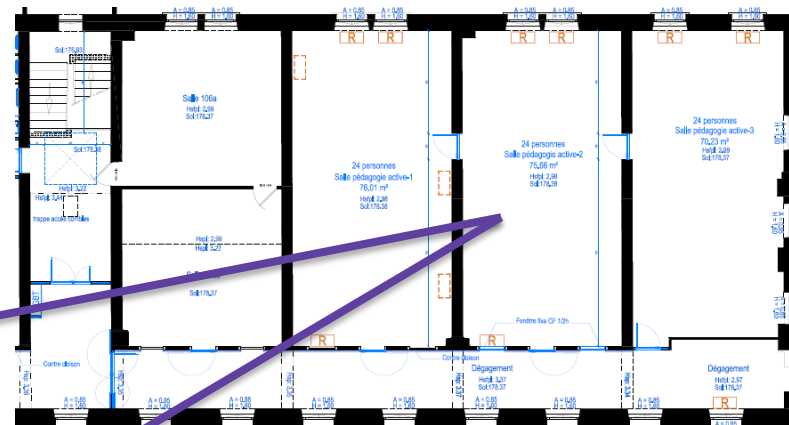

## Salles de pédagogie active actuelles

- 24 places/salle
- 4 îlots de 6 personnes
- Travail en groupes, pédagogie par projet,...

# EL 109

Nouvelle salle de pédagogie active n°1 pour des cours classiques ou innovants

- **40 places**
- Modulaire
- Configuration classique ou travail en groupes, pédagogie par projet,...

# EL 108

Nouvelle salle de pédagogie active n°2 pour des cours classiques ou innovants

- **45 places**
- Modulable (tables à roulettes)
- Configuration classique ou travail en groupes, pédagogie par projet,...