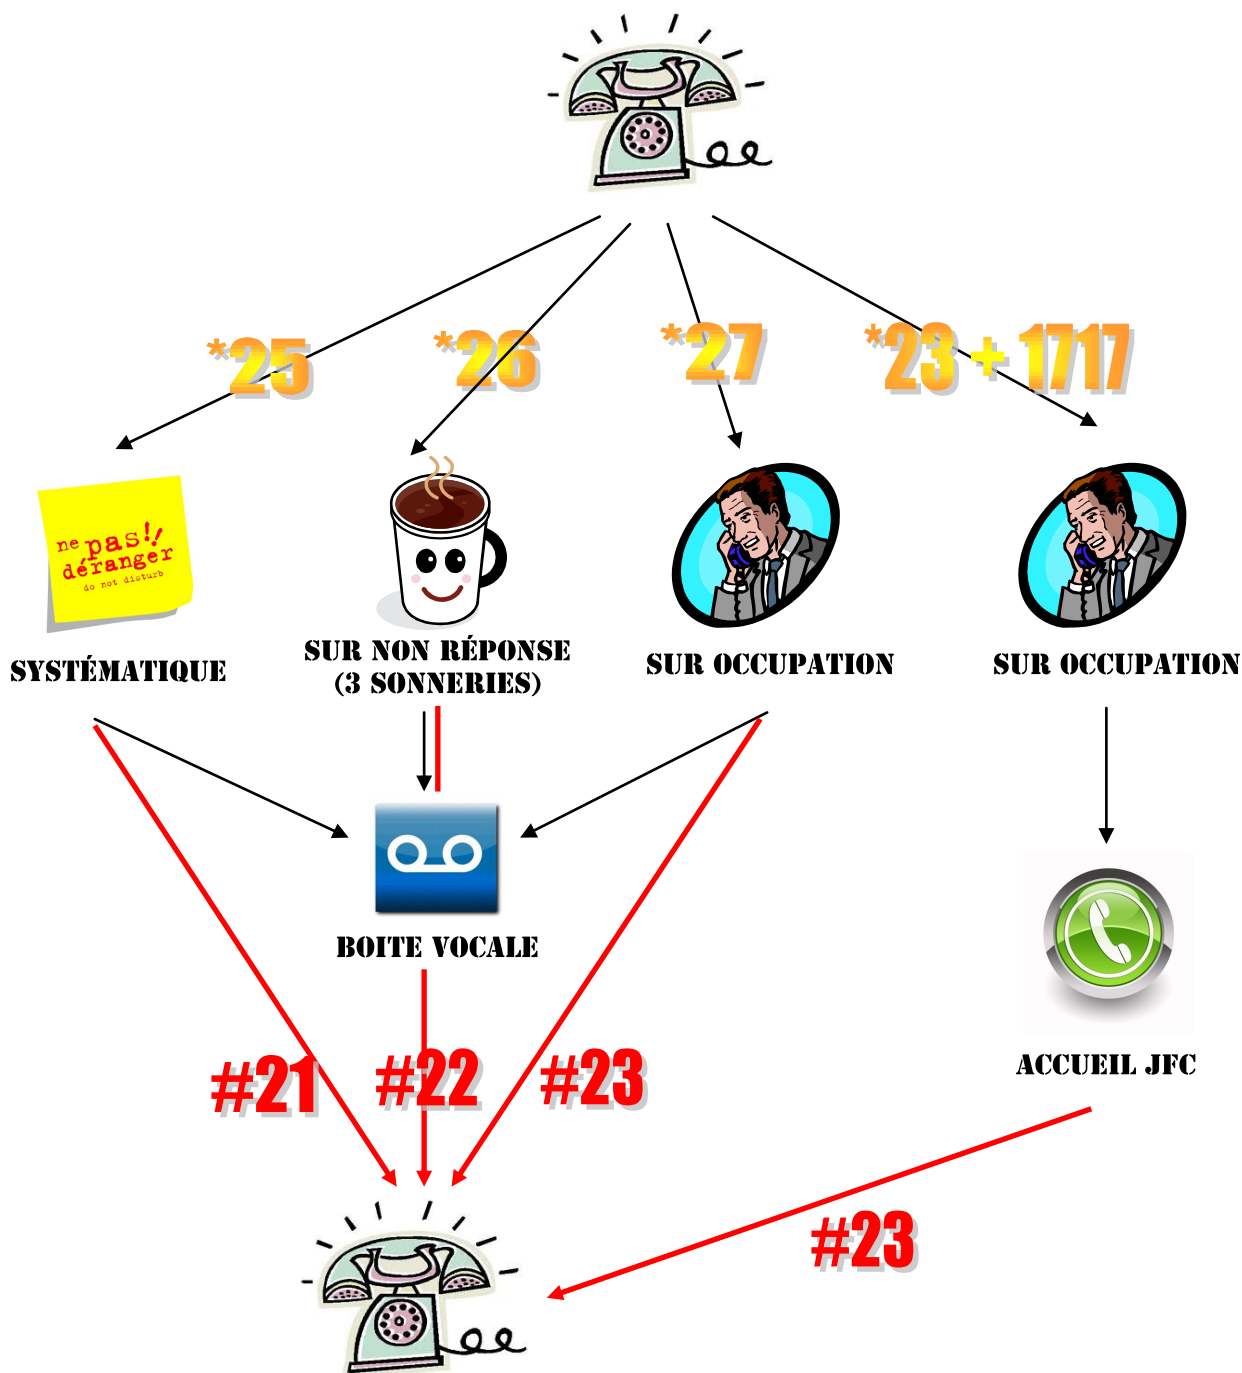

Utiliser la boîte vocale du téléphone

Personnalisation de la boîte vocale

*53  Code
0000#

BOITE VOCALE (NOM)

MODE D'ACCUEIL

1 2

RÉPONDEUR SIMPLE

RÉPONDEUR ENREGISTREUR